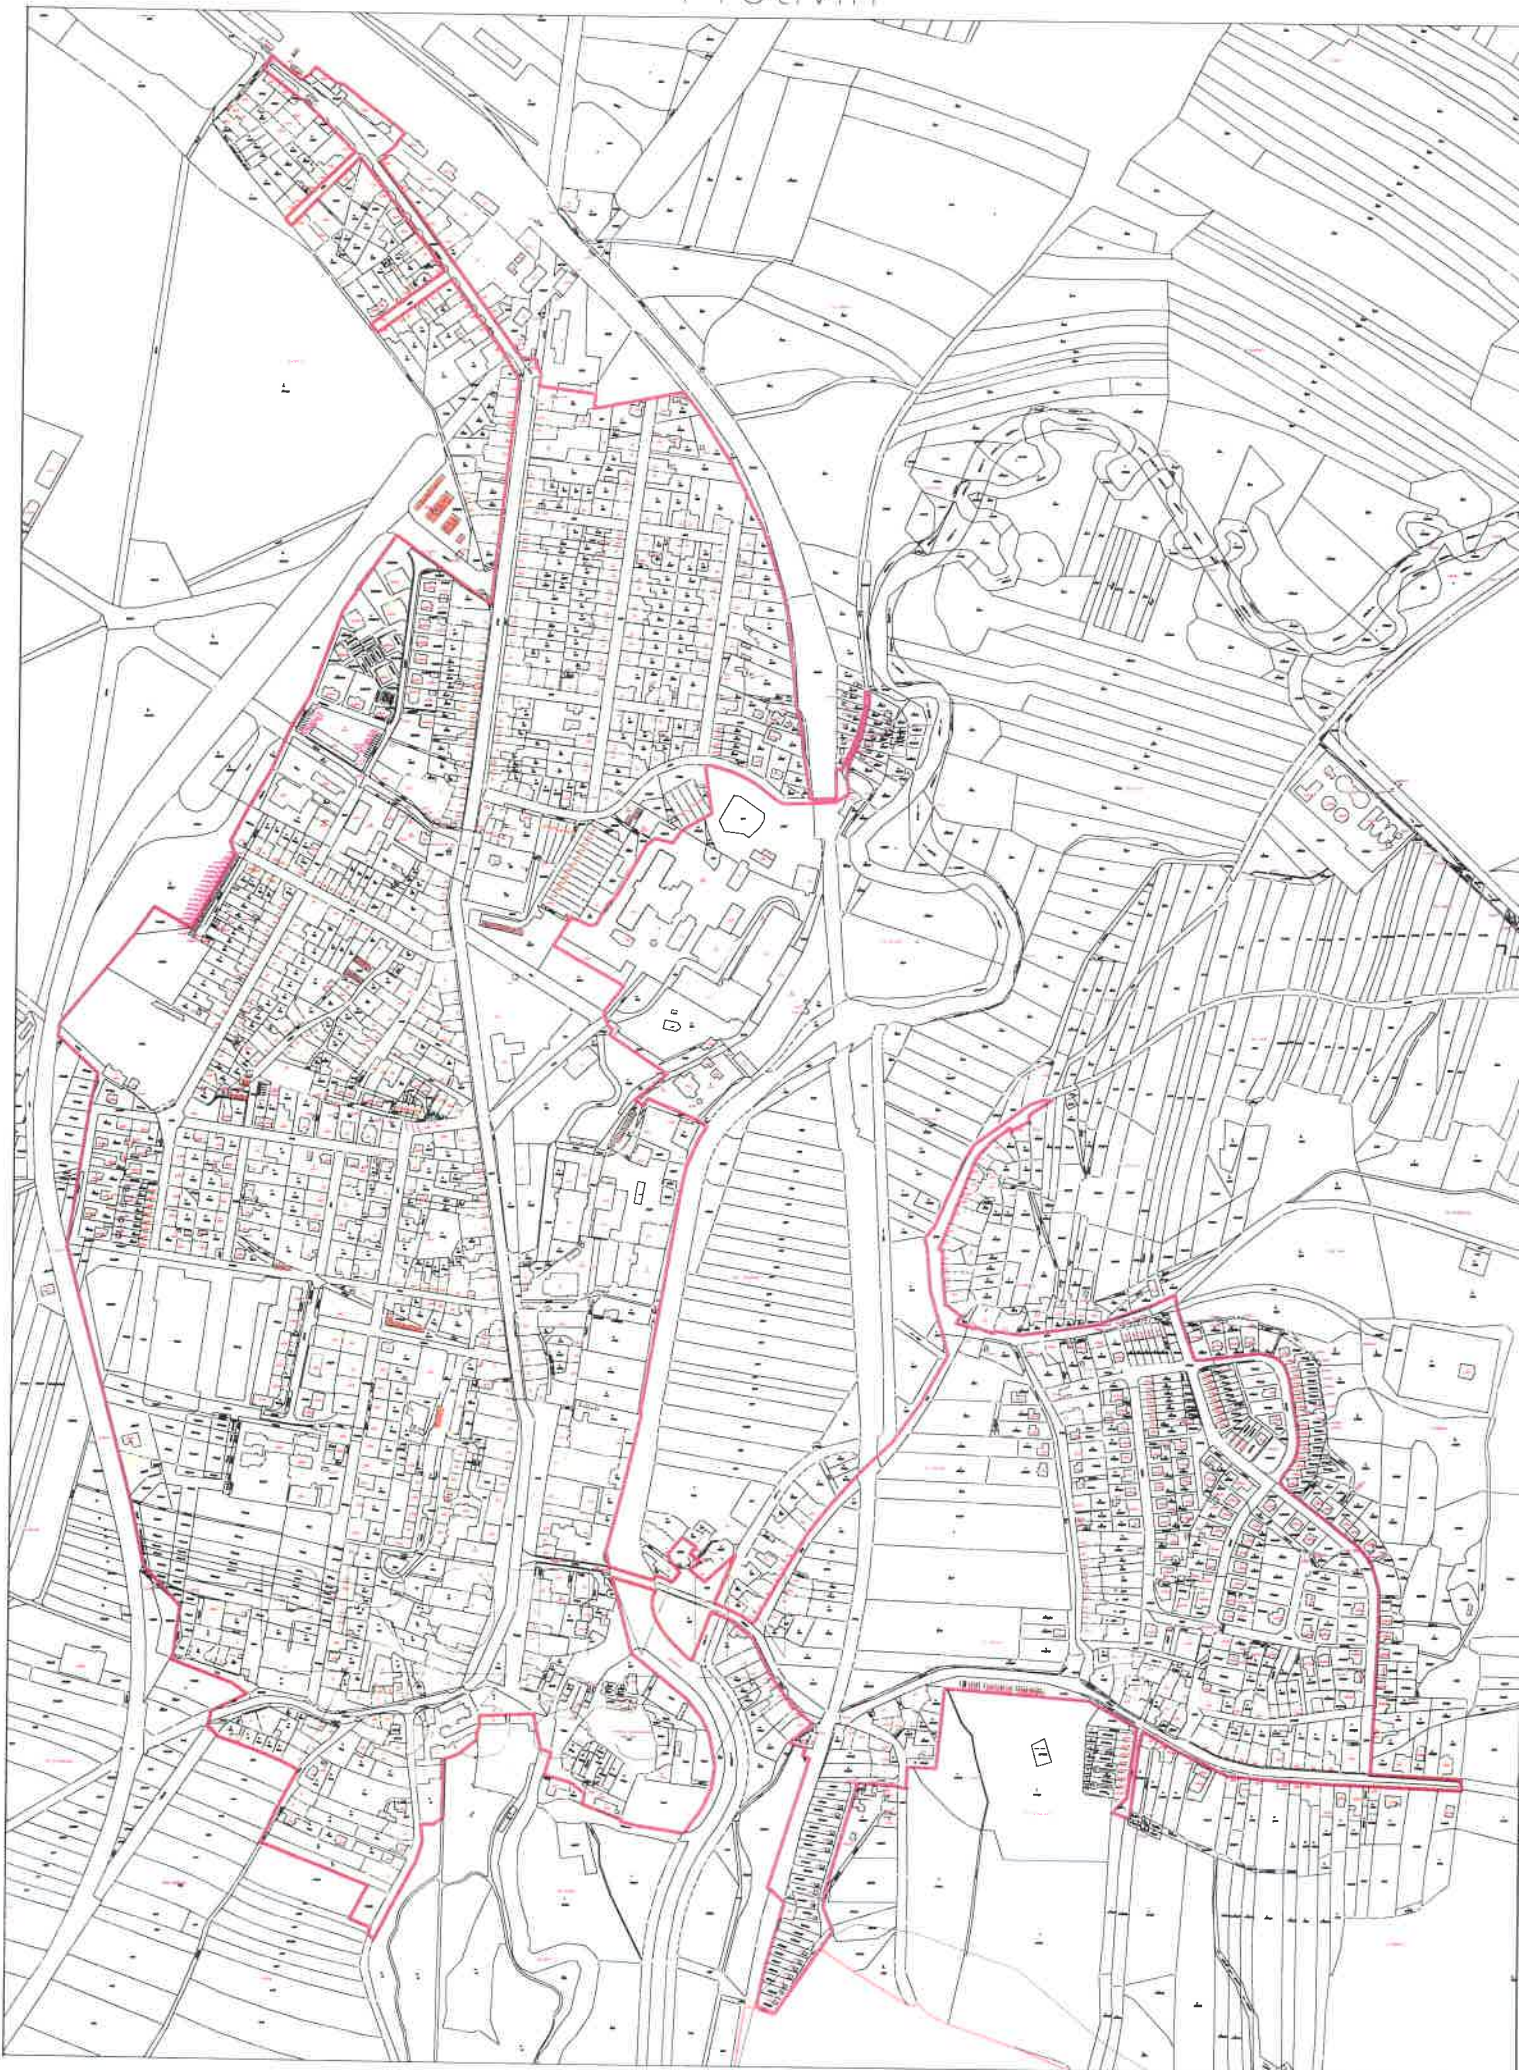

Protivín

1:8500